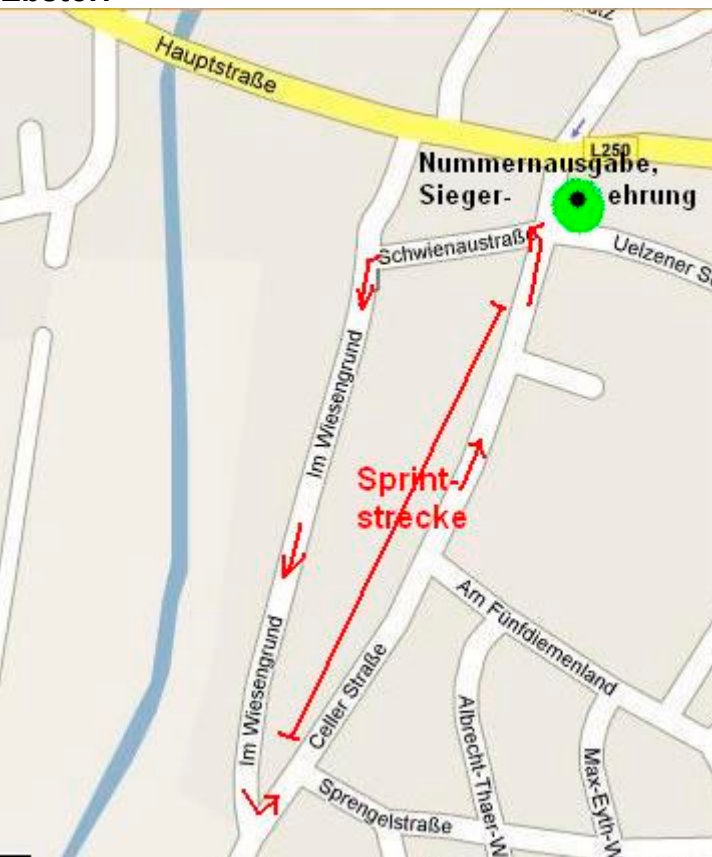

## Bad Bevensen / 1. Europäische Radsportwoche für Jedermann

16 Uhr Neptunbrunnen

Geführte Streckenbesichtigung aller 4 Rennstrecken.

### Ebstorf