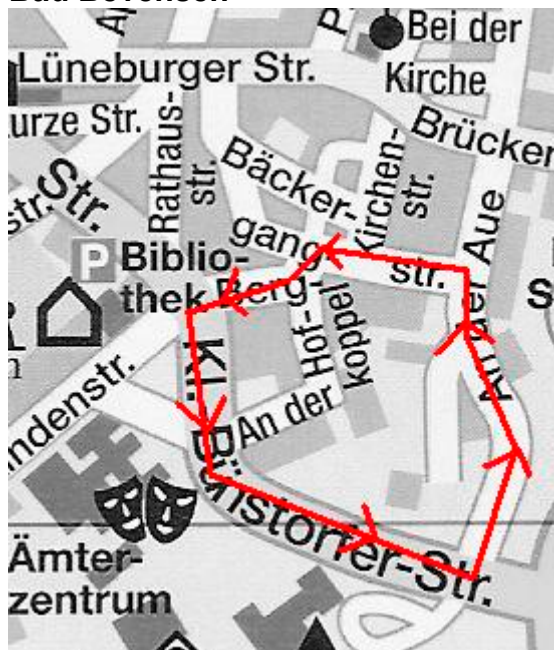

Bad Bevensen